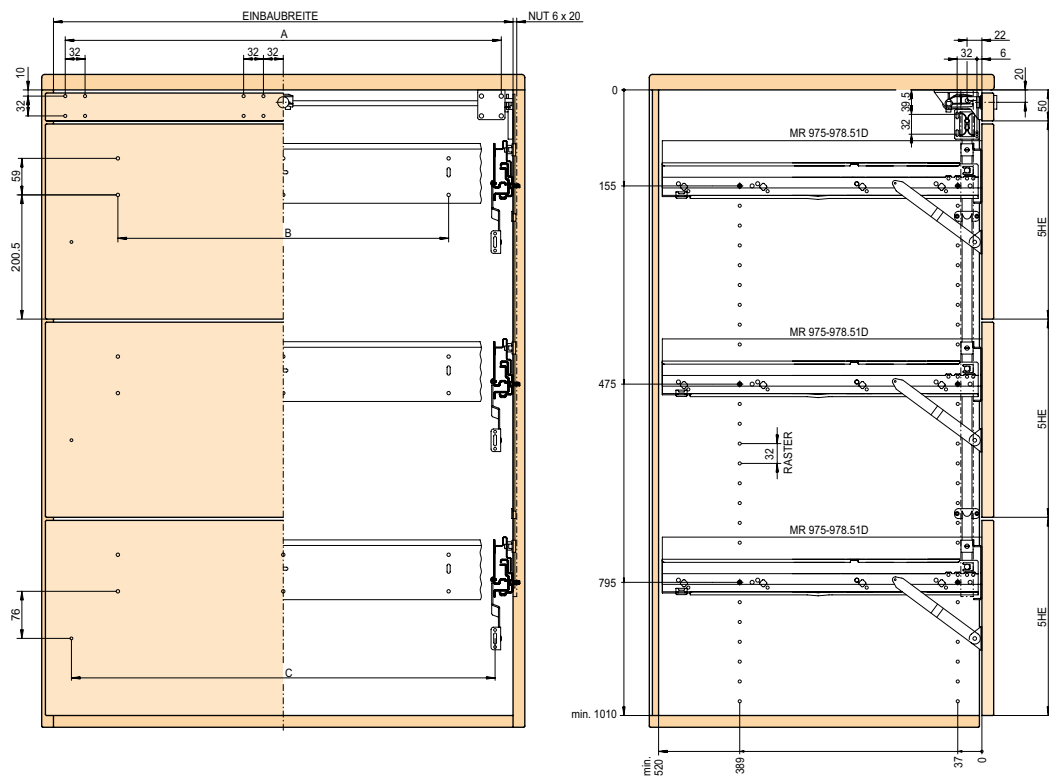

Konstruktions-Information

Design data / Informations sur la construction

- Die Zeichnungen zeigen Beispiele für die Konstruktion eines Registratorschranks.
Basis sind Lochreihen im Abstand von 32 mm (vertikal und horizontal)
Der Registratorschrank ist in der Höhe variabel und somit auch die Anzahl der Höheneinheiten (HE).
1 HE = 64 mm
Die Blende ist ein Mehrfaches der Höheneinheit (HE) -3 mm Luft.
- Illustration of a filing cabinet.
Based on a pattern of holes every 32 mm vertically and 32 mm horizontally.
The filing cabinet is variable in the total height, therefore also the number of the units of height (HE).
1 HE = 64 mm
The front panel is a multiple of the unit of height (HE) minus 3 mm for space.
- Les croquis montrent des exemples de constructions d'armoires pour archives.
Elles ont pour base des rangées de perforations espacées de 32 mm (verticalement et horizontalement).
L'armoire pour archives est variable en hauteur et donc également en nombre d'unités dans le sens vertical (HE).
1 HE = 64 mm
Le panneau frontal est un multiple de l'unité de hauteur (HE) moins 3 mm de jeu.

Höheneinheiten HE, Raster 32 mm
Unit of height
L'unité de hauteur

1 HE	=	64 mm
5 HE	=	320 mm
10 HE + 50 mm	=	690 mm
15 HE + 50 mm	=	1010 mm

Auf Anfrage: Zeichnungen für Höheneinheiten 1 HE = 50 mm, Raster 25 mm (25 vertikal und 32 horizontal)

On request: Illustration of unit with height raster 25 mm (1 HE = 50 mm / vertical 25 mm / horizontal 32 mm)

Sur demande: Dessins pour des unités de hauteur 1 HE = 50 millimètres, trames 25 millimètres (25 mm verticalement et 32 mm horizontalement)

Konstruktions-Information

Design data / Informations sur la construction

Einbaubreite mm Width Largeur	A	B	C
EB 542 - 580	500	334	484
EB 742 - 780	700	534	684
EB 942 - 980	900	734	884
EB 1142 - 1180	1100	934	1084