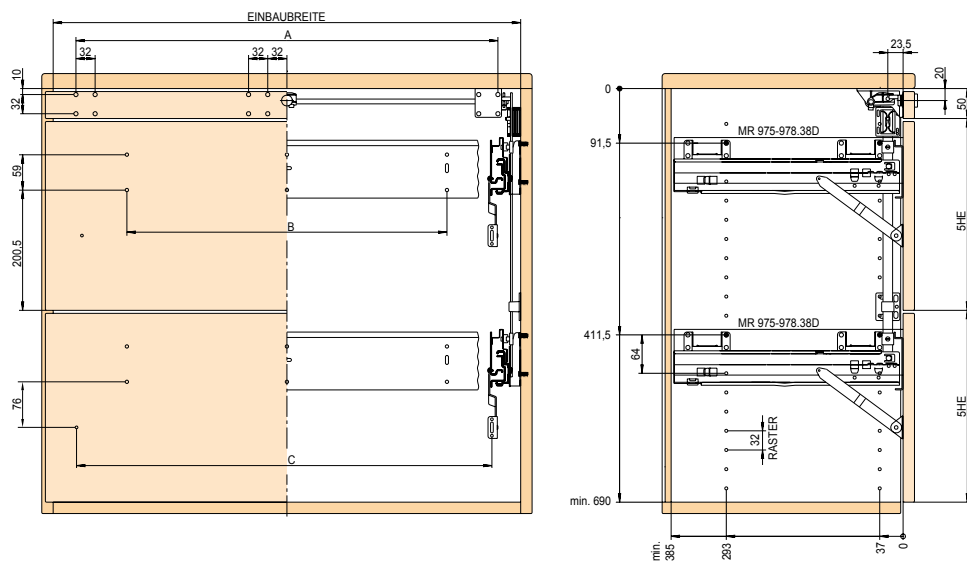

Konstruktions-Information

Design data / Informations sur la construction

- Die Zeichnungen zeigen Beispiele für die Konstruktion eines Registratorschranks.
Basis sind Lochreihen im Abstand von 32 mm (vertikal und horizontal)
Der Registratorschrank ist in der Höhe variabel und somit auch die Anzahl der Höheneinheiten (HE).
1 HE = 64 mm
Die Blende ist ein Mehrfaches der Höheneinheit (HE) -3 mm Luft.
- Illustration of a filing cabinet.
Based on a pattern of holes every 32 mm vertically and 32 mm horizontally.
The filing cabinet is variable in the total height, therefore also the number of the units of height (HE).
1 HE = 64 mm
The front panel is a multiple of the unit of height (HE) minus 3 mm for space.
- Les croquis montrent des exemples de constructions d'armoires pour archives.
Elles ont pour base des rangées de perforations espacées de 32 mm (verticalement et horizontalement).
L'armoire pour archives est variable en hauteur et donc également en nombre d'unités dans le sens vertical (HE).
1 HE = 64 mm
Le panneau frontal est un multiple de l'unité de hauteur (HE) moins 3 mm de jeu.

On request: Illustration of unit with height raster 25 mm (1 HE = 50 mm / vertical 25 mm / horizontal 32 mm)

Sur demande: Dessins pour des unités de hauteur 1 HE = 50 millimètres, trames 25 millimètres (25 mm verticalement et 32 mm horizontalement)

Konstruktions-Information

Design data / Informations sur la construction

Einbaubreite mm Width Largeur	A	B	C
EB 542 - 580	500	334	484
EB 742 - 780	700	534	684
EB 942 - 980	900	734	884
EB 1142 - 1180	1100	934	1084