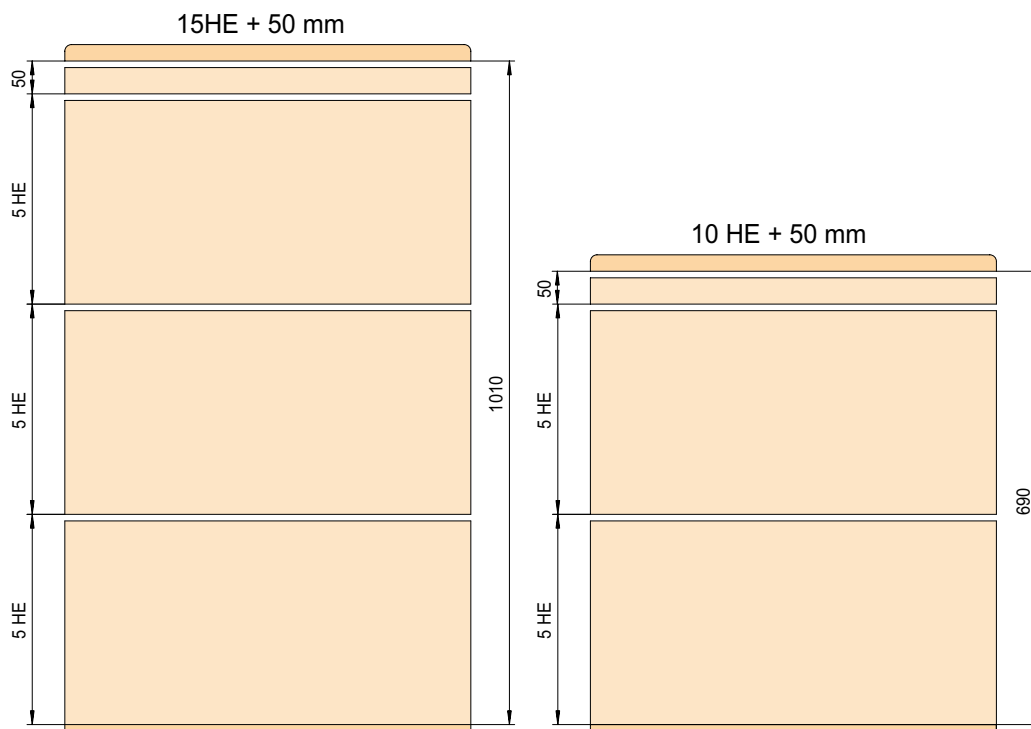

Konstruktions-Information

Design data / Informations sur la construction

- Die Zeichnungen zeigen Beispiele für die Konstruktion eines Registratorschranks.
Basis sind Lochreihen im Abstand von 32 mm (vertikal und horizontal)
Der Registratorschrank ist in der Höhe variabel und somit auch die Anzahl der Höheneinheiten (HE).
1 HE = 64 mm
Die Blende ist ein Mehrfaches der Höheneinheit (HE) -3 mm Luft.
- Illustration of a filing cabinet.
Based on a pattern of holes every 32 mm vertically and 32 mm horizontally.
The filing cabinet is variable in the total height, therefore also the number of the units of height (HE).
1 HE = 64 mm
The front panel is a multiple of the unit of height (HE) minus 3 mm for space.
- Les croquis montrent des exemples de constructions d'armoires pour archives.
Elles ont pour base des rangées de perforations espacées de 32 mm (verticalement et horizontalement).
L'armoire pour archives est variable en hauteur et donc également en nombre d'unités dans le sens vertical (HE).
1 HE = 64 mm
Le panneau frontal est un multiple de l'unité de hauteur (HE) moins 3 mm de jeu.

Höheneinheiten HE, Raster 32 mm
Unit of height
L'unité de hauteur

1 HE	=	64 mm
5 HE	=	320 mm
10 HE + 50 mm	=	690 mm
15 HE + 50 mm	=	1010 mm

Auf Anfrage: Zeichnungen für Höheneinheiten 1 HE = 50 mm, Raster 25 mm (25 vertikal und 32 horizontal)

On request: Illustration of unit with height raster 25 mm (1 HE = 50 mm / vertical 25 mm / horizontal 32 mm)

Sur demande: Dessins pour des unités de hauteur 1 HE = 50 millimètres, trames 25 millimètres (25 mm verticalement et 32 mm horizontalement)

Konstruktions-Information

Design data / Informations sur la construction

Einbaubreite mm Width Largeur	A	B	C
EB 542 - 580	500	334	484
EB 742 - 780	700	534	684
EB 942 - 980	900	734	884
EB 1142 - 1180	1100	934	1084